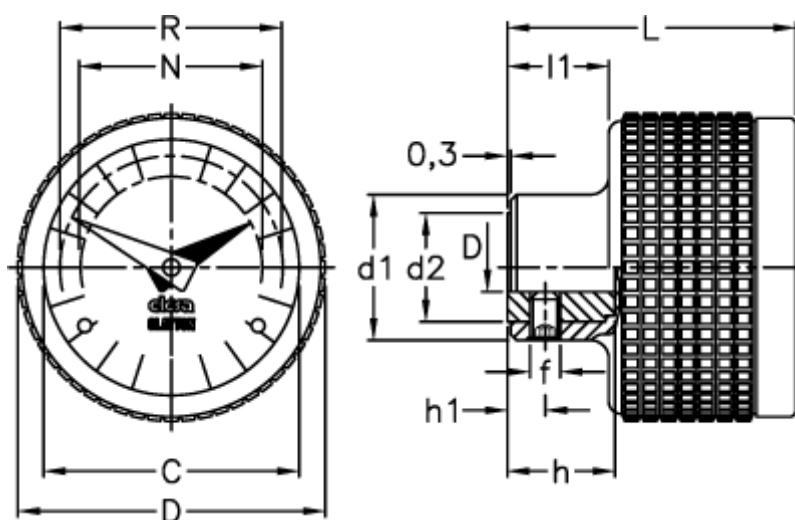

Varenummer: 2307057081
Beskrivelse: E+G Indikator
MBT.70/GA12-0002-D

Mål

C	= 60	L	= 52
D	= 70	l1	= 19.0
d1	= 28	N	= 44
d2	= 22	R	= 51
d H7	= 10		
f	= M5		
h	= 22		
h1	= 6		